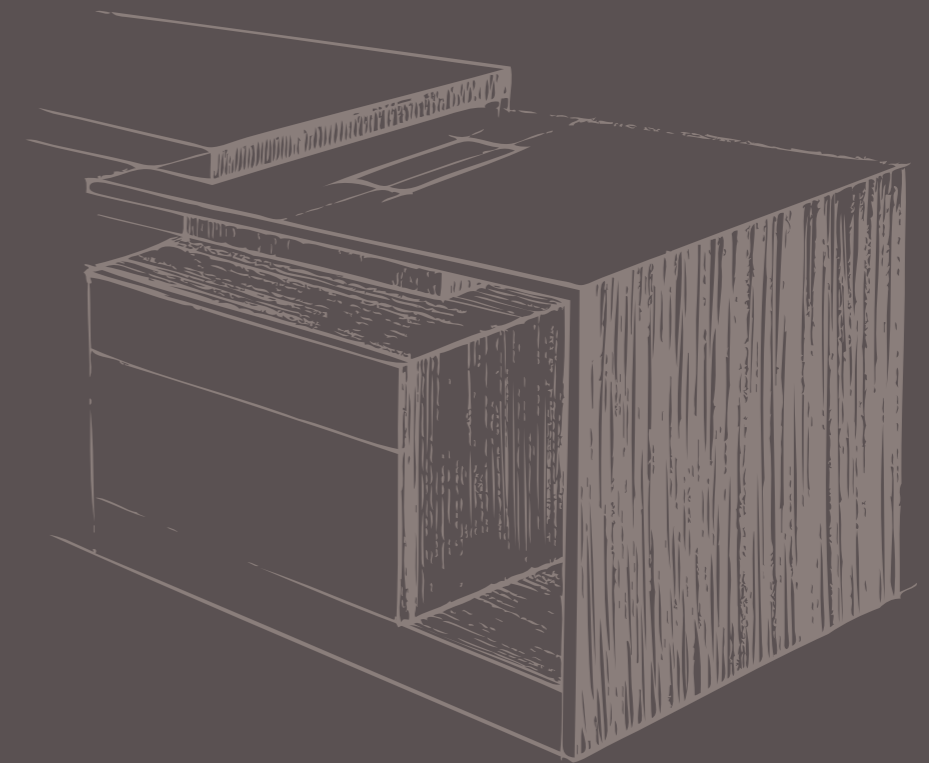

Biały / White / Weiß

Dąb klasyczny / Classic oak / Eiche klassik

Biały
White
Weiß

Dąb mocca / Mocca oak / Eiche Mocca

Beżowy / Beige / Beige

Dąb mocca / Mocca oak / Eiche Mocca

Nevada
Nevada
Nevada

Mebelux Sp. z o.o. realizuje politykę ciągłego rozwoju produktów, dlatego zastrzega sobie prawo do zmian technicznych oraz kolorystyki. Informacje zawarte w niniejszej broszurze mają wyłącznie charakter informacyjny i nie stanowią oferty w rozumieniu kodeksu handlowego. Z uwagi na ograniczenia techniki druku offsetowego kolory przedstawione w tym wydawnictwie mogą nieznacznie różnić się od kolorów rzeczywistych produktów. Wydanie maj 2016.