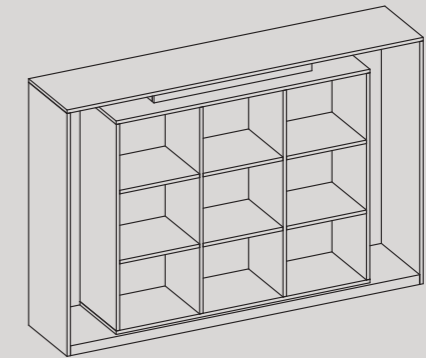

AN-38 126,8/ 40/H126,8

AN-39 126,8/ 40/H126,8

AN-40 126,8/ 40/H126,8

AN-41 126,8/ 40/H126,8

AN-45 185,8/40/H126,8

Komody H162,6 cm
Sideboards H162,6 cm
Truhen H162,6 cm

AN-60 126,8/40/H162,6

AN-61 126,8/40/H162,6

AN-62 126,8/40/H162,6

AN-63 126,8/40/H162,6

AN-64 146,8/40/H162,6

AN-65 146,8/40/H162,6

AN-66 185,8/40/H162,6

Budget

Melamina / Melamine / Melamin

Biurko / Desk / Schreibtisch