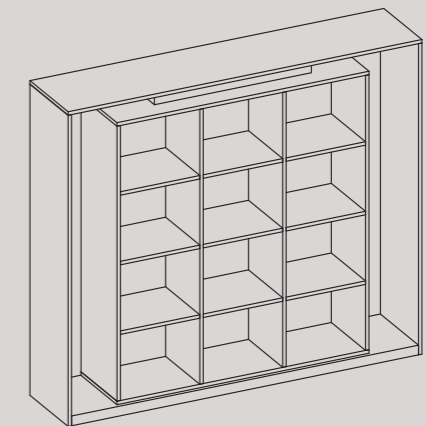

AN-38 126,8/ 40/H126,8

AN-39 126,8/ 40/H126,8

AN-40 126,8/ 40/H126,8

AN-41 126,8/ 40/H126,8

AN-45 185,8/40/H126,8

Komody H162,6 cm
Sideboards H162,6 cm
Truhen H162,6 cm

AN-60 126,8/40/H162,6

AN-61 126,8/40/H162,6

AN-62 126,8/40/H162,6

AN-63 126,8/40/H162,6

AN-64 146,8/40/H162,6

AN-65 146,8/40/H162,6

AN-66 185,8/40/H162,6

Budget

Melamina / Melamine / Melamin

Biurko / Desk / Schreibtisch