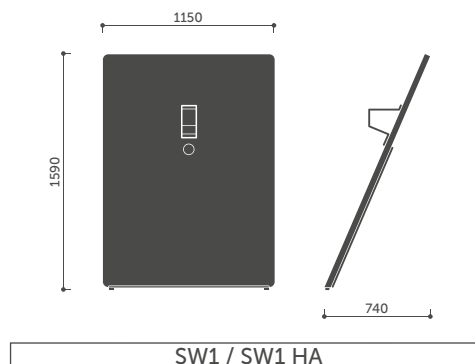

Dąb

HO11

Dąb

<sup>1</sup> Dopuszczalne parametry telewizora: maksymalna przekątna ekranu – 46 cali, maksymalna waga – 35 kg.

<sup>2</sup> Dotyczy wersji: 12, 22, 32.

<sup>3</sup> Dotyczy wersji TWB.

# Wymiary

Wymiary mają charakter orientacyjny i mogą się różnić w zależności od wybranej konfiguracji produktu.

Metoda pomiaru produktów dostępna do pobrania pod linkiem: [www.profim.pl/Metoda\\_pomiaru\\_produkow.pdf](http://www.profim.pl/Metoda_pomiaru_produkow.pdf)