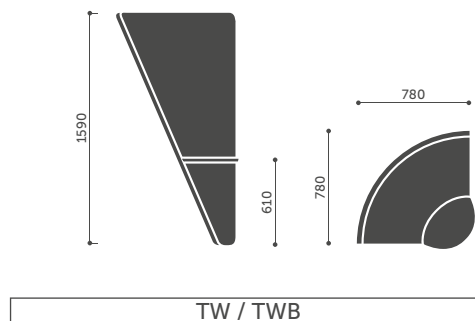

## Tapicerka

Rodzaj i kolor

SYMBOL

Istnieje możliwość doboru różnych rodzajów i kolorów tapicerki wg następującego schematu:  
A – poduszki i ścianka,  
B – kubetek.

Przy zamówieniu modelu takiego rodzaju należy wskazać symbole kolorów tkanin, np.: ST-5/ST-6 (gdzie ST-5 – A, ST-6 – B).<sup>2</sup>

## Blat ścianki narożnej<sup>3</sup>

Kolor

SYMBOL

H13

Buk

HO6

Dąb

HO12

Dąb

HO11

Dąb

<sup>1</sup> Dopuszczalne parametry telewizora: maksymalna przekątna ekranu – 46 cali, maksymalna waga – 35 kg.

<sup>2</sup> Dotyczy wersji: 12, 22, 32.

<sup>3</sup> Dotyczy wersji TWB.

# Wymiary

Wymiary mają charakter orientacyjny i mogą się różnić w zależności od wybranej konfiguracji produktu.

Metoda pomiaru produktów dostępna do pobrania pod linkiem: [www.profim.pl/Metoda\\_pomiaru\\_produkow.pdf](http://www.profim.pl/Metoda_pomiaru_produkow.pdf)