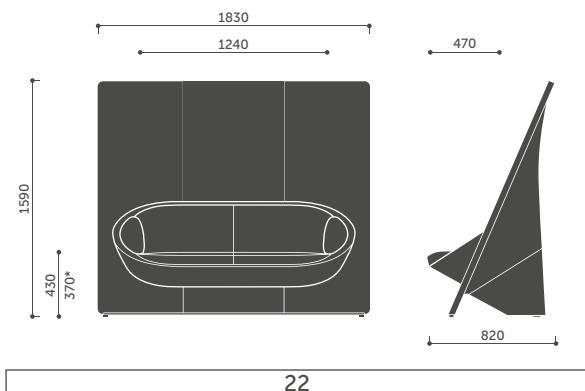

Dąb

HO11

Dąb

<sup>1</sup> Dopuszczalne parametry telewizora: maksymalna przekątna ekranu – 46 cali, maksymalna waga – 35 kg.

<sup>2</sup> Dotyczy wersji: 12, 22, 32.

<sup>3</sup> Dotyczy wersji TWB.

# Wymiary

Wymiary mają charakter orientacyjny i mogą się różnić w zależności od wybranej konfiguracji produktu.

Metoda pomiaru produktów dostępna do pobrania pod linkiem: [www.profim.pl/Metoda\\_pomiaru\\_produkow.pdf](http://www.profim.pl/Metoda_pomiaru_produkow.pdf)