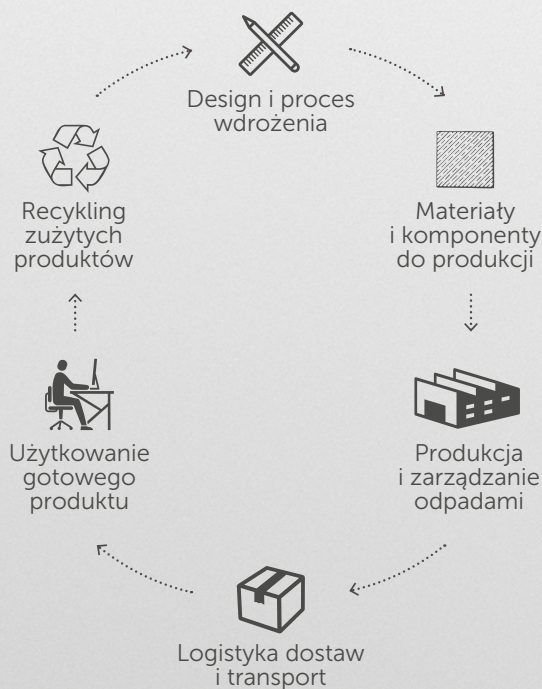

# Profim i środowisko

W naszej działalności stosujemy strategię zrównoważonego rozwoju. Działamy w sposób odpowiedzialny, z korzyścią dla naszych klientów, pracowników, dostawców i lokalnej społeczności, ale zawsze z poszanowaniem środowiska naturalnego.

Dla zapewnienia realizacji zamierzonych celów wdrożyliśmy System Zarządzania Środowiskowego w oparciu o normę ISO 14001, który umożliwia nam kompleksowe podejście do zagadnień ekologii. Bierzymy pod uwagę i oceniamy, jak Wyspa wpływa na środowisko naturalne w kontekście całego cyklu życia produktu.