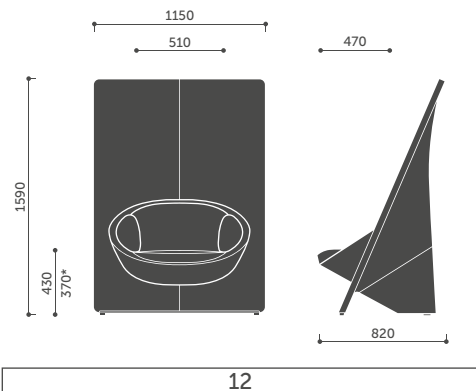

## Tapicerka

Rodzaj i kolor

SYMBOL

Istnieje możliwość doboru różnych rodzajów i kolorów tapicerki wg następującego schematu:  
A – poduszki i ścianka,  
B – kubetek.

Przy zamówieniu modelu takiego rodzaju należy wskazać symbole kolorów tkanin, np.: ST-5/ST-6 (gdzie ST-5 – A, ST-6 – B).<sup>2</sup>

Dąb

HO11

Dąb

<sup>1</sup> Dopuszczalne parametry telewizora: maksymalna przekątna ekranu – 46 cali, maksymalna waga – 35 kg.

<sup>2</sup> Dotyczy wersji: 12, 22, 32.

<sup>3</sup> Dotyczy wersji TWB.

# Wymiary

Wymiary mają charakter orientacyjny i mogą się różnić w zależności od wybranej konfiguracji produktu.

Metoda pomiaru produktów dostępna do pobrania pod linkiem: [www.profim.pl/Metoda\\_pomiaru\\_produkow.pdf](http://www.profim.pl/Metoda_pomiaru_produkow.pdf)