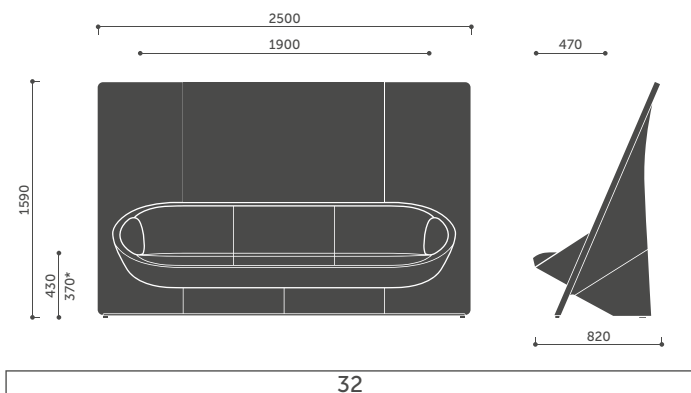

Dąb

HO11

Dąb

<sup>1</sup> Dopuszczalne parametry telewizora: maksymalna przekątna ekranu – 46 cali, maksymalna waga – 35 kg.

<sup>2</sup> Dotyczy wersji: 12, 22, 32.

<sup>3</sup> Dotyczy wersji TWB.

# Wymiary

Wymiary mają charakter orientacyjny i mogą się różnić w zależności od wybranej konfiguracji produktu.

Metoda pomiaru produktów dostępna do pobrania pod linkiem: [www.profim.pl/Metoda\\_pomiaru\\_produkow.pdf](http://www.profim.pl/Metoda_pomiaru_produkow.pdf)