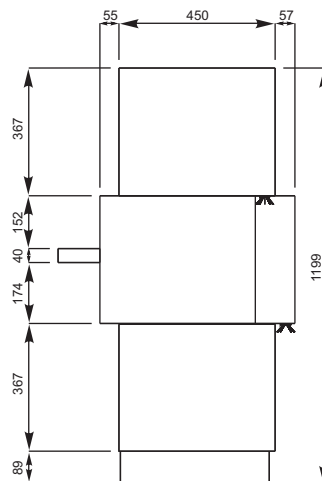

## OPIS TECHNICZNY

## WYMIARY

RZUT GÓRNY

RZUT BOCZNY

## KOLORYSTYKA

ZEN

67-BIAŁY PASTEL

COKÓŁ (LAMINAT HPL)

ALUMINIUM  
SZCZOTKOWANE

WIDOK I RZUT OBIEKTU	WYMIARY (mm)			SYMBOL
	Szerokość a / a'	Głębokość b / b'	Wysokość h	

## LADA ZEN

	1100/1135	680	1200	<b>LZE10</b>
	948	493	157	<b>LZS01</b>