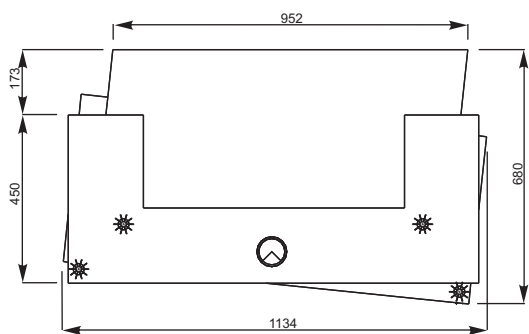

## OPIS TECHNICZNY

## WYMIARY

RZUT GÓRNY

RZUT BOCZNY

## KOLORYSTYKA

ZEN

67-BIAŁY PASTEL

COKÓŁ (LAMINAT HPL)

ALUMINIUM  
SZCZOTKOWANE

WIDOK I RZUT OBIEKTU	WYMIARY (mm)			SYMBOL
	Szerokość a / a'	Głębokość b / b'	Wysokość h	