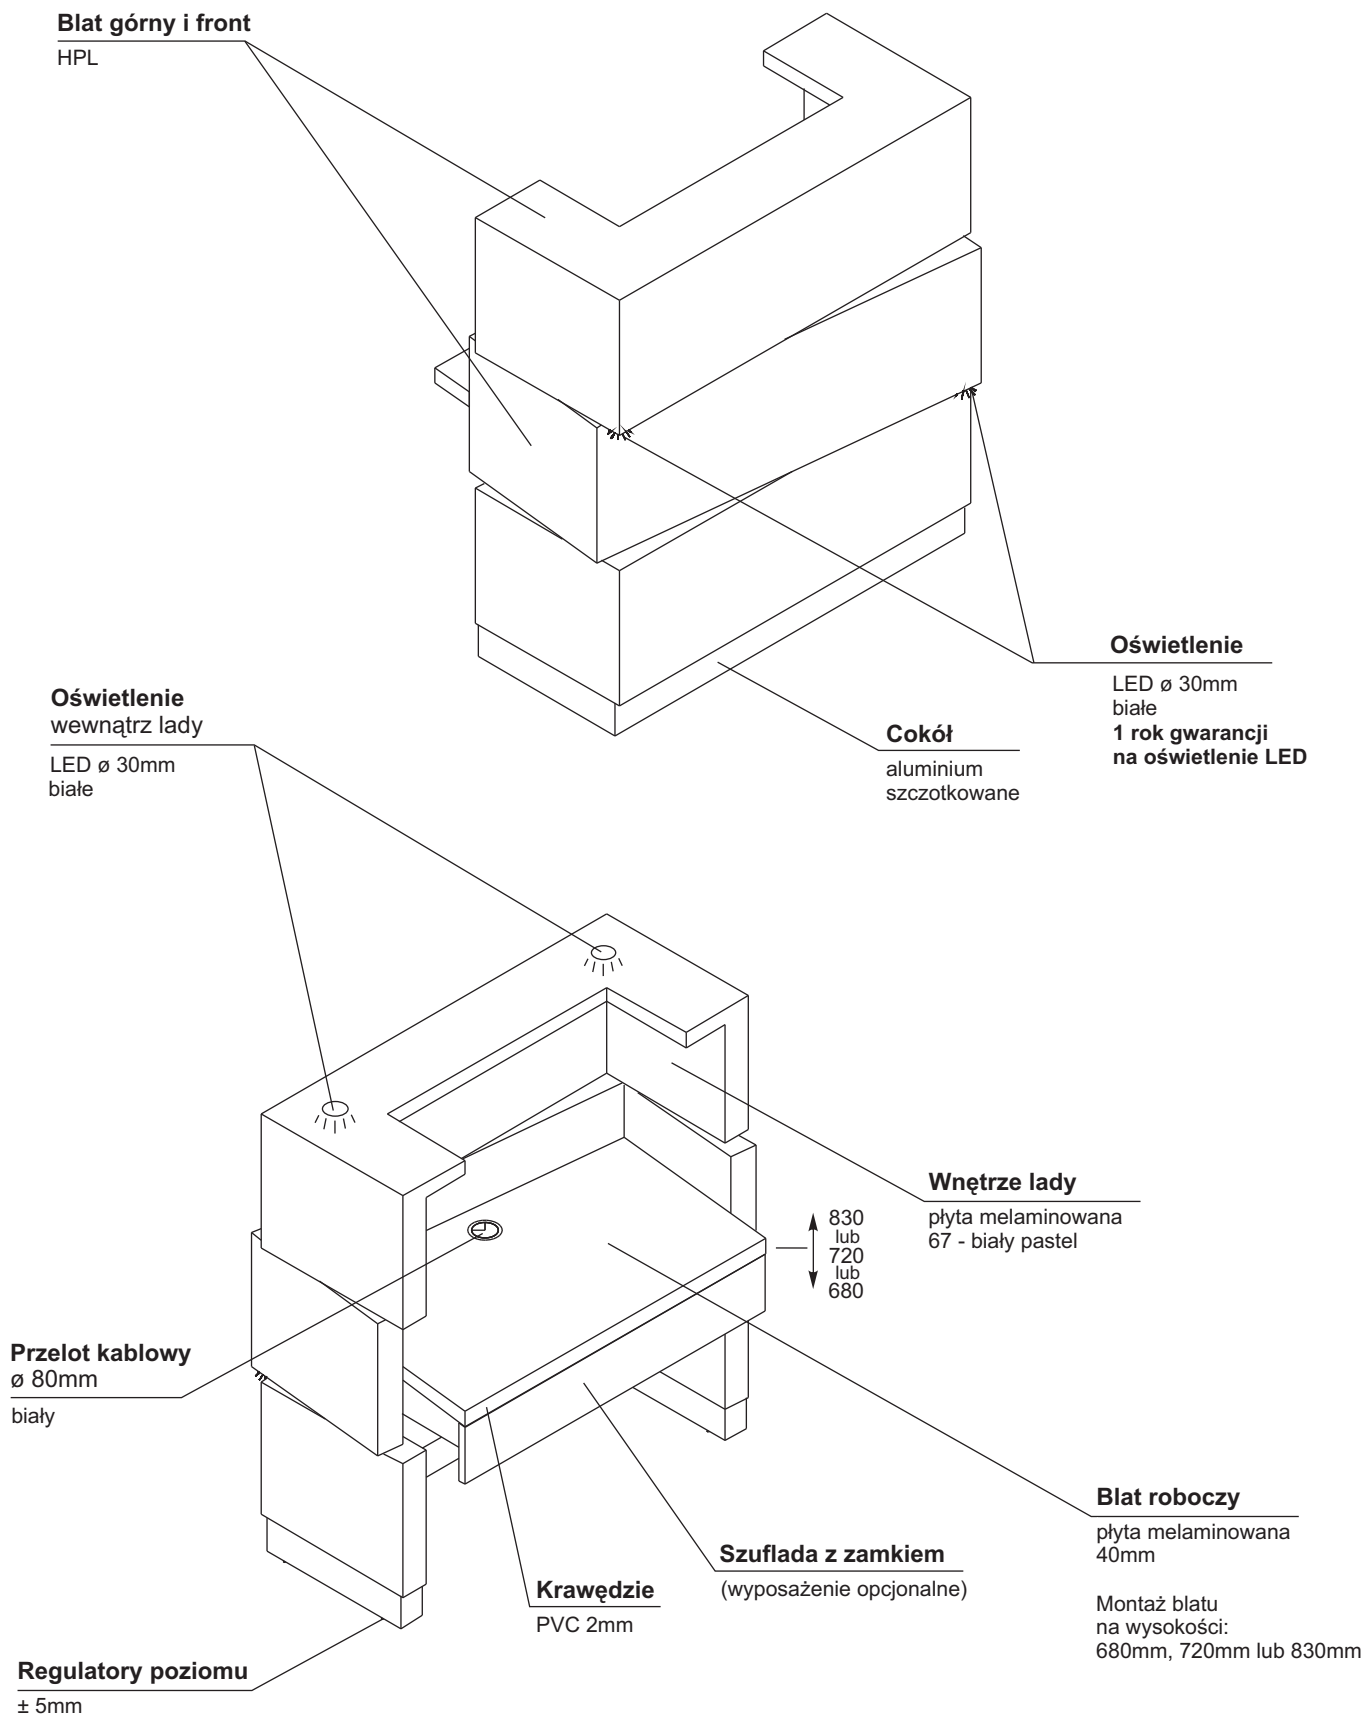

## OPIS TECHNICZNY

## WYMIARY

RZUT GÓRNY

RZUT BOCZNY

## KOLORYSTYKA

ZEN

67-BIAŁY PASTEL

COKÓŁ (LAMINAT HPL)

ALUMINIUM  
SZCZOTKOWANE

WIDOK I RZUT OBIEKTU	WYMIARY (mm)			SYMBOL
	Szerokość a / a'	Głębokość b / b'	Wysokość h	

## LADA ZEN

	1100/1135	680	1200	<b>LZE10</b>
	948	493	157	<b>LZS01</b>