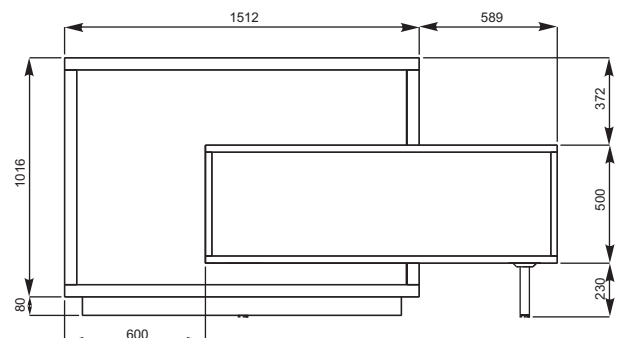

RZUT PRZEDNI