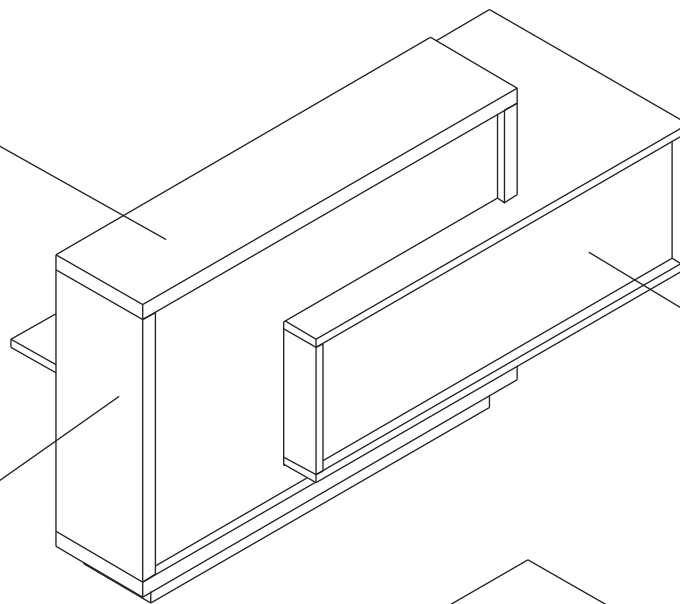

OPIS TECHNICZNY

Błat górny

plyta melaminowana
52mm

Front

HPL
18mm

Korpus

plyta melaminowana
52mm

Błat roboczy

plyta melaminowana
28mm

Błat roboczy

plyta melaminowana
28mm

Korpus

plyta melaminowana
28mm

Noga podpierająca

Kolor:
09-aluminium

WYMIARY

 82-CZERWONY
POŁYSK

| WIDOK I RZUT OBIEKTU | WYMIARY (mm) | | | SYMBOL |
|----------------------|---------------------|---------------------|---------------|--------|
| | Szerokość a / a' | Głębokość b / b' | Wysokość h | |