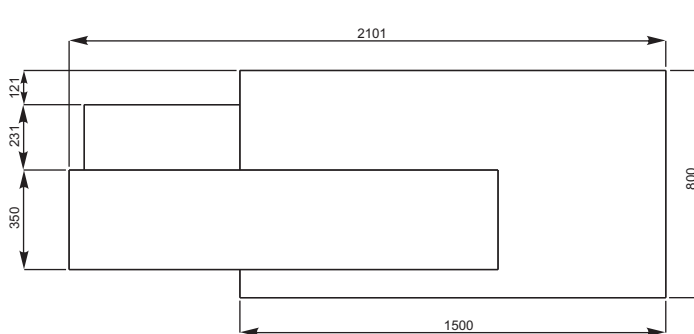

OPIS TECHNICZNY

Błat górny

plyta melaminowana
52mm

Front

HPL
18mm

Korpus

plyta melaminowana
52mm

Błat roboczy

plyta melaminowana
28mm

Błat roboczy

plyta melaminowana
28mm

Korpus

plyta melaminowana
28mm

Noga podpierająca

Kolor:
09-aluminium

WYMIARY

 82-CZERWONY
POŁYSK

| WIDOK I RZUT OBIEKTU | WYMIARY (mm) | | | SYMBOL |
|----------------------|---------------------|---------------------|---------------|--------|
| | Szerokość a / a' | Głębokość b / b' | Wysokość h | |