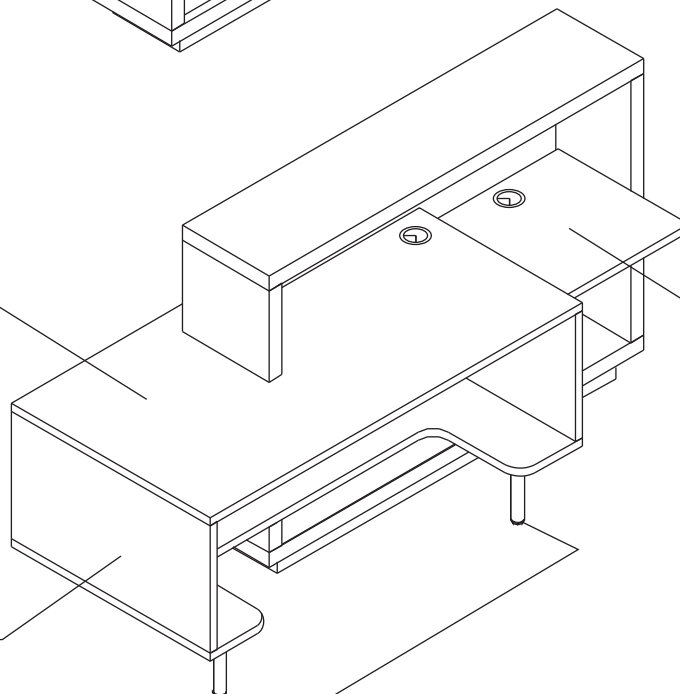

OPIS TECHNICZNY

Błat górny

plyta melaminowana
52mm

Front

HPL
18mm

Korpus

plyta melaminowana
52mm

Błat roboczy

plyta melaminowana
28mm

Błat roboczy

plyta melaminowana
28mm

Korpus

plyta melaminowana
28mm

Noga podpierająca

Kolor:
09-aluminium

WYMIARY

 82-CZERWONY
POŁYSK

| WIDOK I RZUT OBIEKTU | WYMIARY (mm) | | | SYMBOL |
|----------------------|---------------------|---------------------|---------------|--------|
| | Szerokość a / a' | Głębokość b / b' | Wysokość h | |